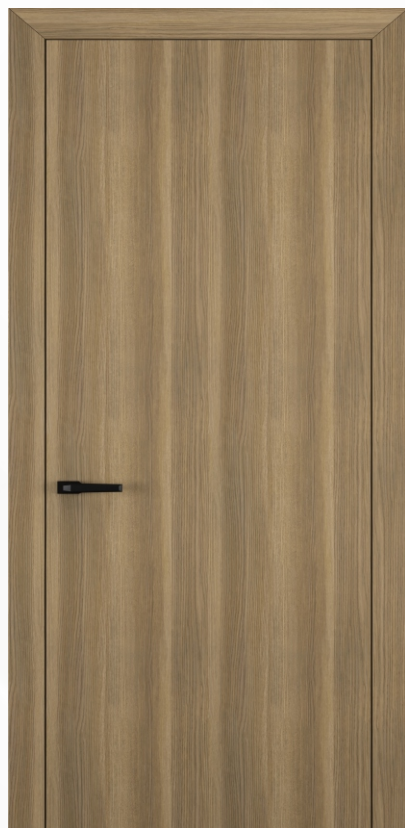

К7 Дуб серый