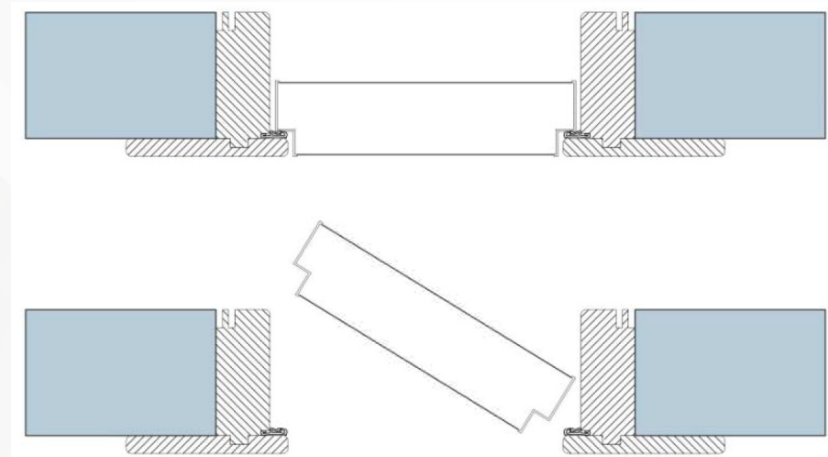

ПОГОНАЖ

Компланарный погонаж REVERS.

Конструктив погонажа обеспечивает компланарность дверного полотна и наличника в одной плоскости, что позволяет создать современный дизайн интерьера.

Доступен в сериях Квалитет, Art Lite.

Дверные полотна ALU Revers кромка с 4-х сторон.

ОУ - один уровень (полотно и наличник в одном уровне).

По всем вопросам обращайтесь к менеджерам компании.