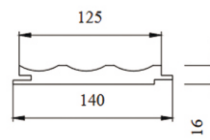

СТЕНОВЫЕ ПАНЕЛИ

WAVE 16x140x2800 мм

Серый матовый

Дуб тёмный

GROOVE 16x118x2800 мм

Молочный матовый

Дуб натуральный

Доступны во всех цветовых решениях серии.