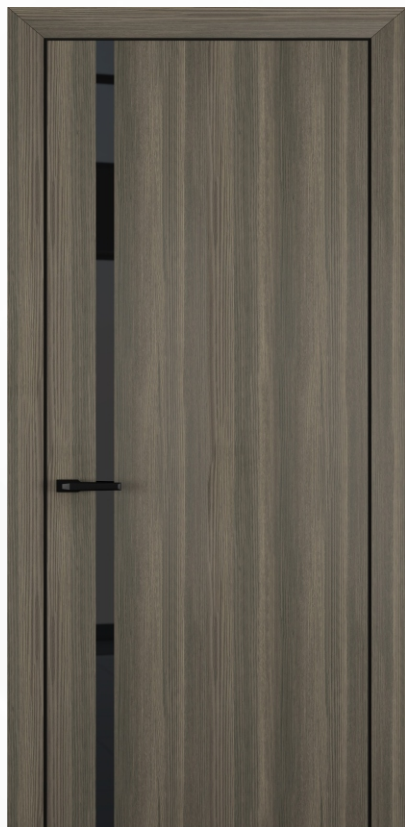

К1 Дуб тёмный|
чёрный лак