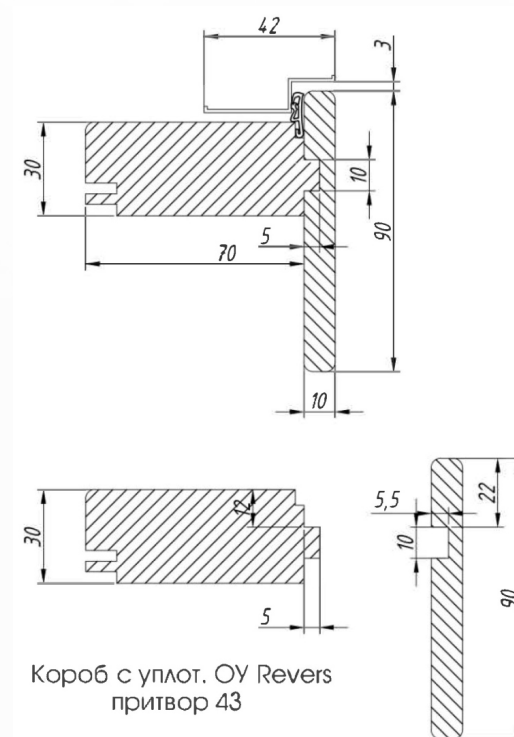

ПОГОНАЖ

Компланарный погонаж REVERS.

Конструктив погонажа обеспечивает компланарность дверного полотна и наличника в одной плоскости, что позволяет создать современный дизайн интерьера.

Доступен в сериях Квалитет, Art Lite.

Дверные полотна ALU Revers кромка с 4-х сторон.

ОУ - один уровень (полотно и наличник в одном уровне).

По всем вопросам обращайтесь к менеджерам компании.