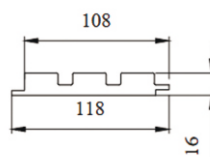

СТЕНОВЫЕ ПАНЕЛИ

WAVE 16x140x2800 мм

Серый матовый

Дуб тёмный

GROOVE 16x118x2800 мм

Молочный матовый

Дуб натуральный

Доступны во всех цветовых решениях серии.