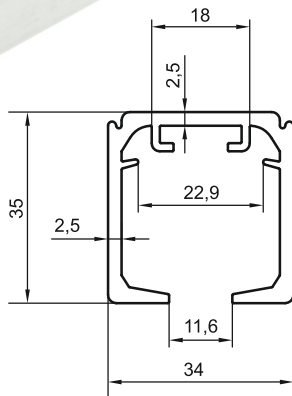

SN
мат. хром

Верхняя направляющая для ролика с доводчиком

Материал	Алюминий
Покрытие	Нет
Длина	2 м, 3м
Вес, г	1100, 1650
Применяемость	Ролик с доводчиком 047