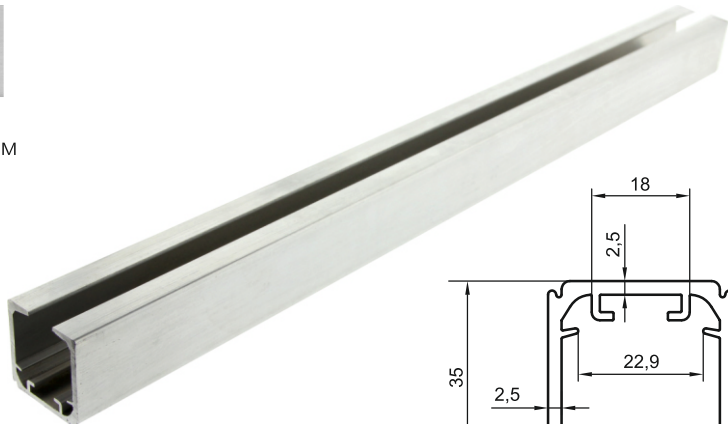

SN
мат. хром

Верхняя направляющая для ролика с доводчиком

Материал	Алюминий
Покрытие	Нет
Длина	2 м, 3м
Вес, г	1100, 1650
Применяемость	Ролик с доводчиком 047