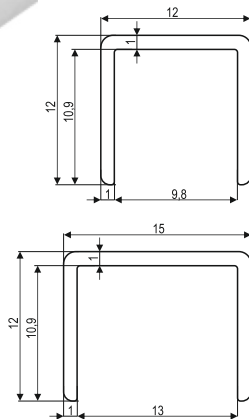

SN
мат. хром

Нижняя направляющая

Материал	Алюминий
Покрытие	Нет
Длина	1 м, 3м
Вес, г	100, 300
Размер сечения, мм	12x12, 15x12