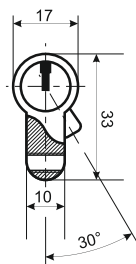

AB
античная
бронза

SN
мат. хром

SG
мат. золото

Цилиндровый механизм ARNI с вертушкой «Английский ключ»

Материал корпуса	Латунь
Материал сердечника	Латунь
Покрытие	Гальваника
Тип механизма	Евроцилиндр
Кол-во пинов	6
Материал ключа	Латунь
Кол-во ключей	5
Кол-во в минибоксе	10 шт.
Кол-во в ящике	100 шт.

A	B	C	цвет	A	B	C	цвет
60	30	30	SN, AB, SG	85	35	50	SN
70	35	35	SN, SG	90	45	45	SN
70	30	40	SN	90	40	50	SN
80	40	40	SN	90	35	55	SN
80	35	45	SN	100	35	65	SN