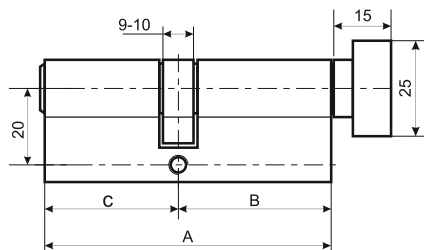

AB
античная
бронза

SN
мат. хром

SG
мат. золото

Цилиндровый механизм ARNI с вертушкой «Английский ключ»

Материал корпуса	Латунь
Материал сердечника	Латунь
Покрытие	Гальваника
Тип механизма	Евроцилиндр
Кол-во пинов	6
Материал ключа	Латунь
Кол-во ключей	5
Кол-во в минибоксе	10 шт.
Кол-во в ящике	100 шт.

A	B	C	цвет	A	B	C	цвет
60	30	30	SN, AB, SG	85	35	50	SN
70	35	35	SN, SG	90	45	45	SN
70	30	40	SN	90	40	50	SN
80	40	40	SN	90	35	55	SN
80	35	45	SN	100	35	65	SN